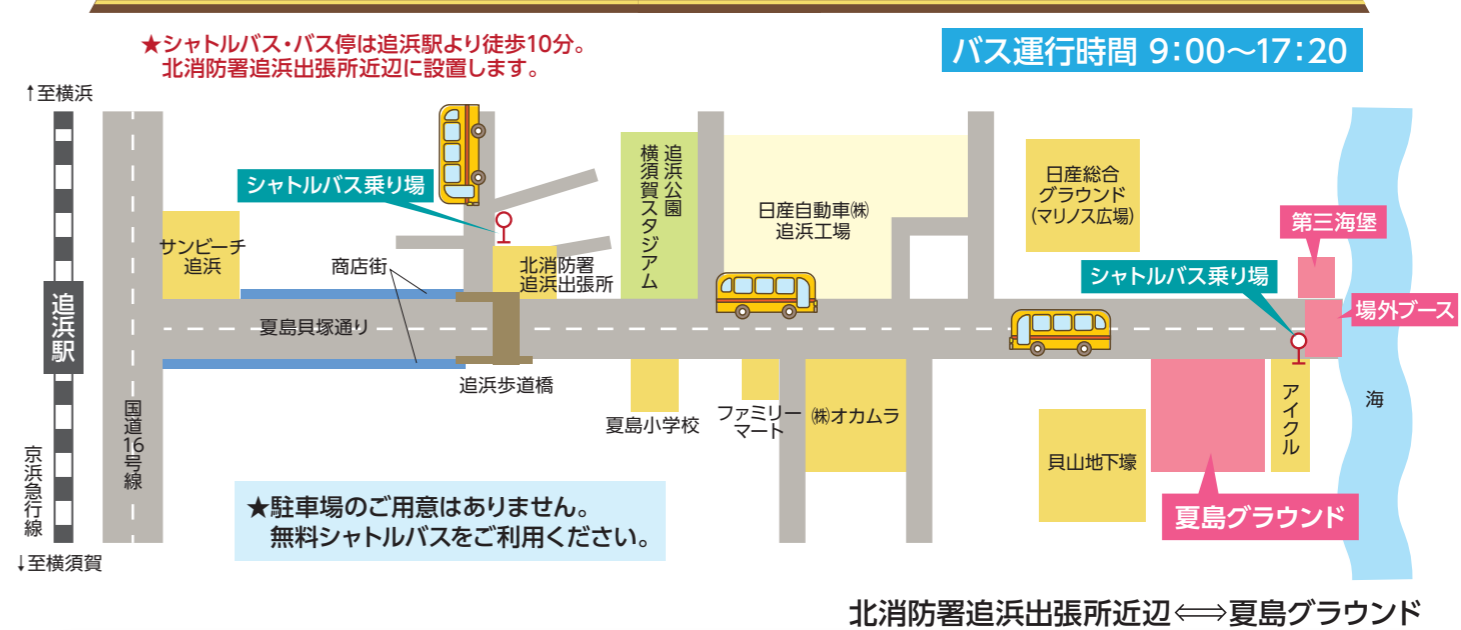

場外ブース

THE NEXT GENERATION -パトレイバー-

©2014HG/TNGP

全高9m超の実物大パトレイバーが立ち上がる!

ミニのりものフェスタ

警察車両と消防車両展示
田浦警察署防犯大使も登場!

夏島ゲラウンドへの無料シャトルバス運行図

イベントタイムスケジュール