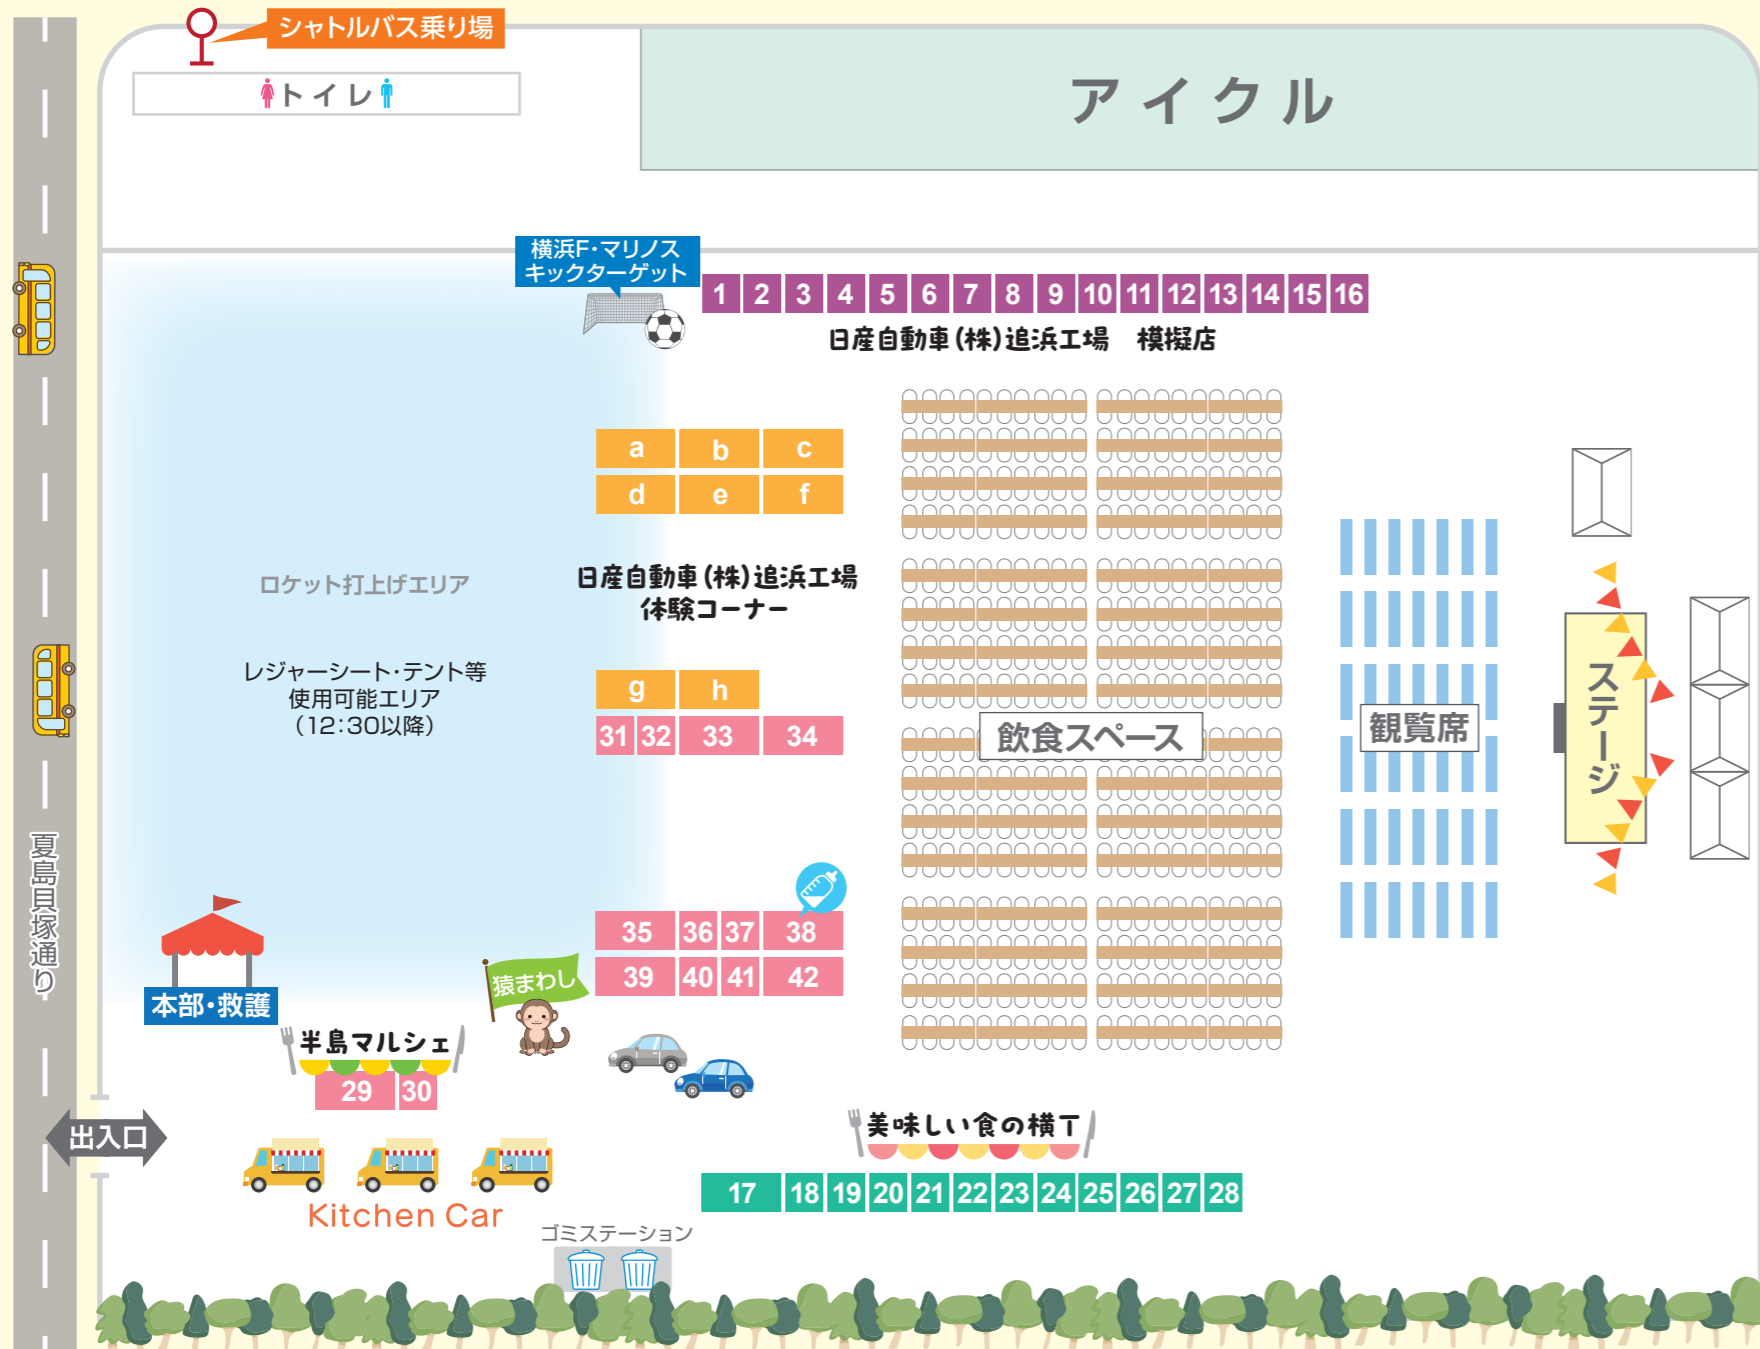

10:00	オープニング	13:40	パトレイバーデッキアップ(場外)
10:10	日産和知太鼓保存会	14:00	キッズチアスクール SAILORS
10:30	追浜高等学校 吹奏楽部	14:30	爆上戦隊ブンブンジャー
10:50	FINE Dance studio	15:00	横浜 DeNA ベイスターズ チアスクール パトレイバーデッキアップ(場外)
11:00	パトレイバーデッキアップ(場外)	15:30	お笑いライブ TAIGA・ぺこぱ
11:30	爆上戦隊ブンブンジャー	16:00	おっぱまダンスWA! ODORI! (追浜飲食店組合)
12:00	ロケット打上げ(グラウンド)	16:30	日産自動車(株)追浜工場 大抽選会
12:30	体操教室らびっと パトレイバーデッキアップ(場外)	17:00	エンディング パトレイバーデッキアップ(場外)
13:00	お笑いライブ TAIGA・ぺこぱ		
13:30	横須賀市消防団 音楽隊		

ワイフェス! ハロウィン フォトコンテスト

会場内で撮影した写真をインスタに投稿すると豪華商品をGETできるかも!

追浜観光協会のインスタをフォローして#ワイフェス2024を付けて投稿してください。後日厳正なる審査の上、受賞者には嬉しいプレゼントをお送りいたします。

1等賞 : 京急ストア 20,000円分お買物券 (1名)
2等賞 : 追浜商店街で使える商品券 10,000円分 (3名)
3等賞 : 追浜商店街で使える商品券 5,000円分 (5名)
特別賞 : 横須賀ビール 6本セット (5名)

フォローと#は忘れずに!

#ワイフェス2024
@OPPAMAKANKOU
横須賀商店街連合会 ハロウィンフェスティバル2024同時開催

夏島グラウンド 会場案内図

↑至 第三海堡・場外ブース

*本イベントは会場内禁煙とさせていただきます。
*レジャーシート、テント等は使用可能エリア以外は使用できません。

走る蓄電池

日産の電気自動車勢揃い!

会場内のステージ、模擬店、体験ブースなどに
電気を送っています。