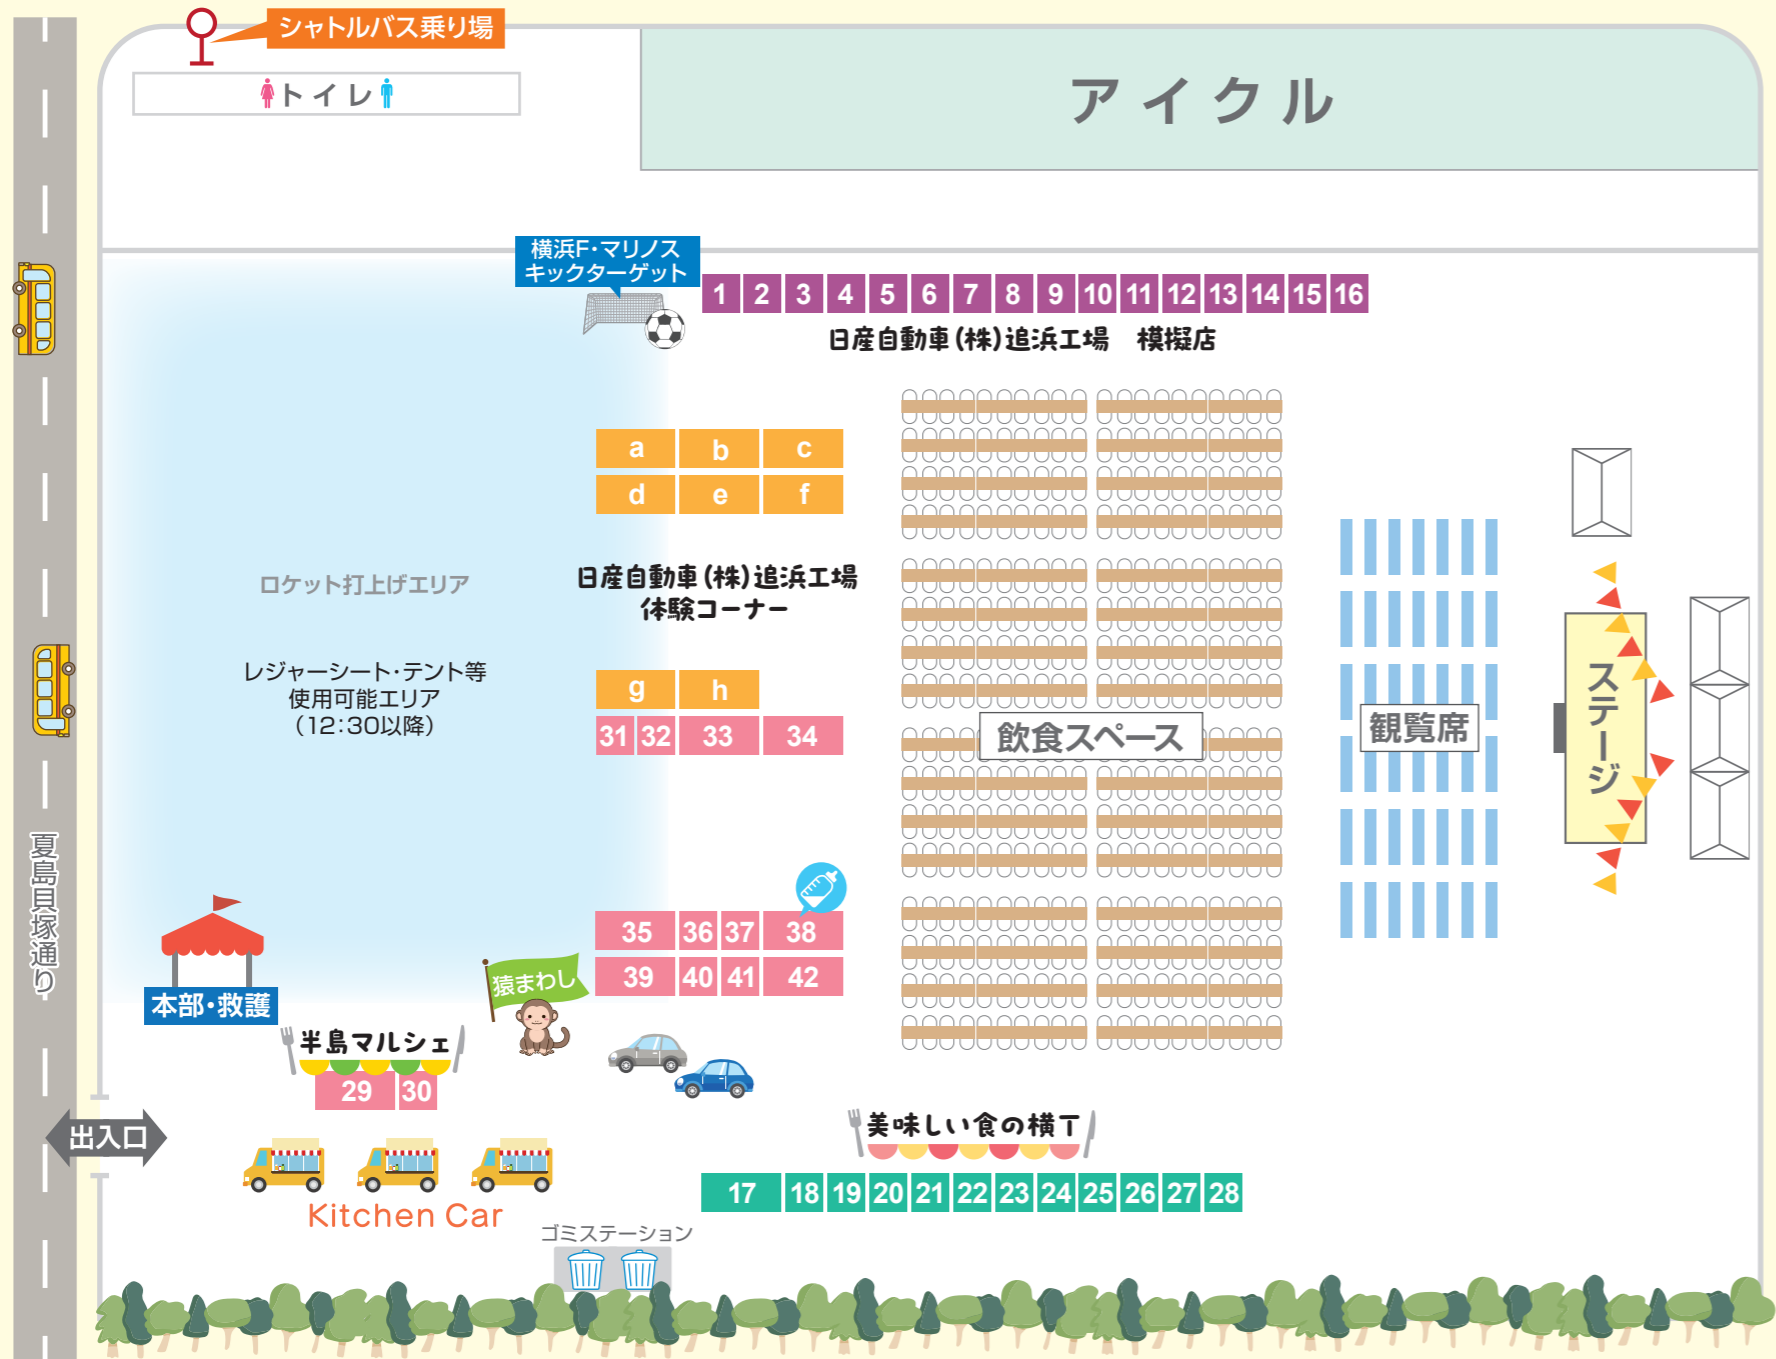

イベントタイムスケジュール

10:00	オープニング	13:40	パトレイバーデッキアップ(場外)
10:10	日産和知太鼓保存会	14:00	キッズチアスクール SAILORS
10:30	追浜高等学校 吹奏楽部	14:30	爆上戦隊ブンブンジャー
10:50	FINE Dance studio	15:00	横浜 DeNA ベイスターズ チアスクール パトレイバーデッキアップ(場外)
11:00	パトレイバーデッキアップ(場外)	15:30	お笑いライブ TAIGA・ぺこぱ
11:30	爆上戦隊ブンブンジャー	16:00	おっぱまダンスWA!ODORI! (追浜飲食店組合)
12:00	ロケット打上げ(グラウンド)	16:30	日産自動車(株)追浜工場 大抽選会
12:30	体操教室らびっと パトレイバーデッキアップ(場外)	17:00	エンディング パトレイバーデッキアップ(場外)
13:00	お笑いライブ TAIGA・ぺこぱ		
13:30	横須賀市消防団 音楽隊		

ワイフェス! ハロウィン フォトコンテスト

会場内で撮影した写真をインスタに投稿すると豪華商品をGETできるかも!

追浜観光協会のインスタをフォローして#ワイフェス2024を付けて投稿してください。後日厳正なる審査の上、受賞者には嬉しいプレゼントをお送りいたします。

1等賞 : 京急ストア 20,000円分お買物券 (1名)
2等賞 : 追浜商店街で使える商品券 10,000円分 (3名)
3等賞 : 追浜商店街で使える商品券 5,000円分 (5名)
特別賞 : 横須賀ビール 6本セット (5名)

フォローと#は忘れずに!

#ワイフェス2024
@OPPAMAKANKOU
横須賀商店街連合会 ハロウィンフェスティバル2024同時開催

夏島グラウンド 会場案内図

↑至 第三海堡・場外ブース

*本イベントは会場内禁煙とさせていただきます。
*レジャーシート、テント等は使用可能エリア以外は使用できません。

走る蓄電池

日産の電気自動車勢揃い!

会場内のステージ、模擬店、体験ブースなどに
電気を送っています。