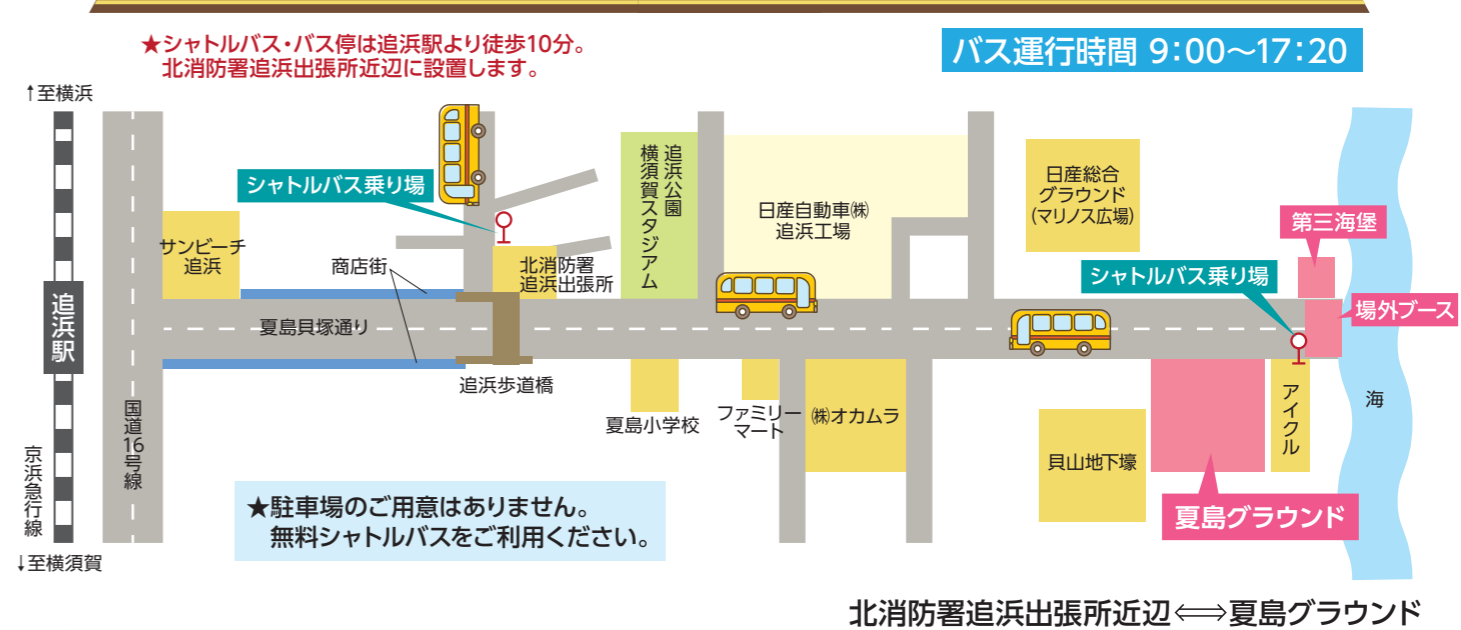

会場ブース

THE NEXT GENERATION

—パトレイバー—

©2014HG/TNGP

全高9m超の実物大パトレイバーが立ち上がる!

ミニのりものフェスタ

警察車両と消防車両展示
田浦警察署防犯大使も登場!

夏島グラウンドへの無料シャトルバス運行図